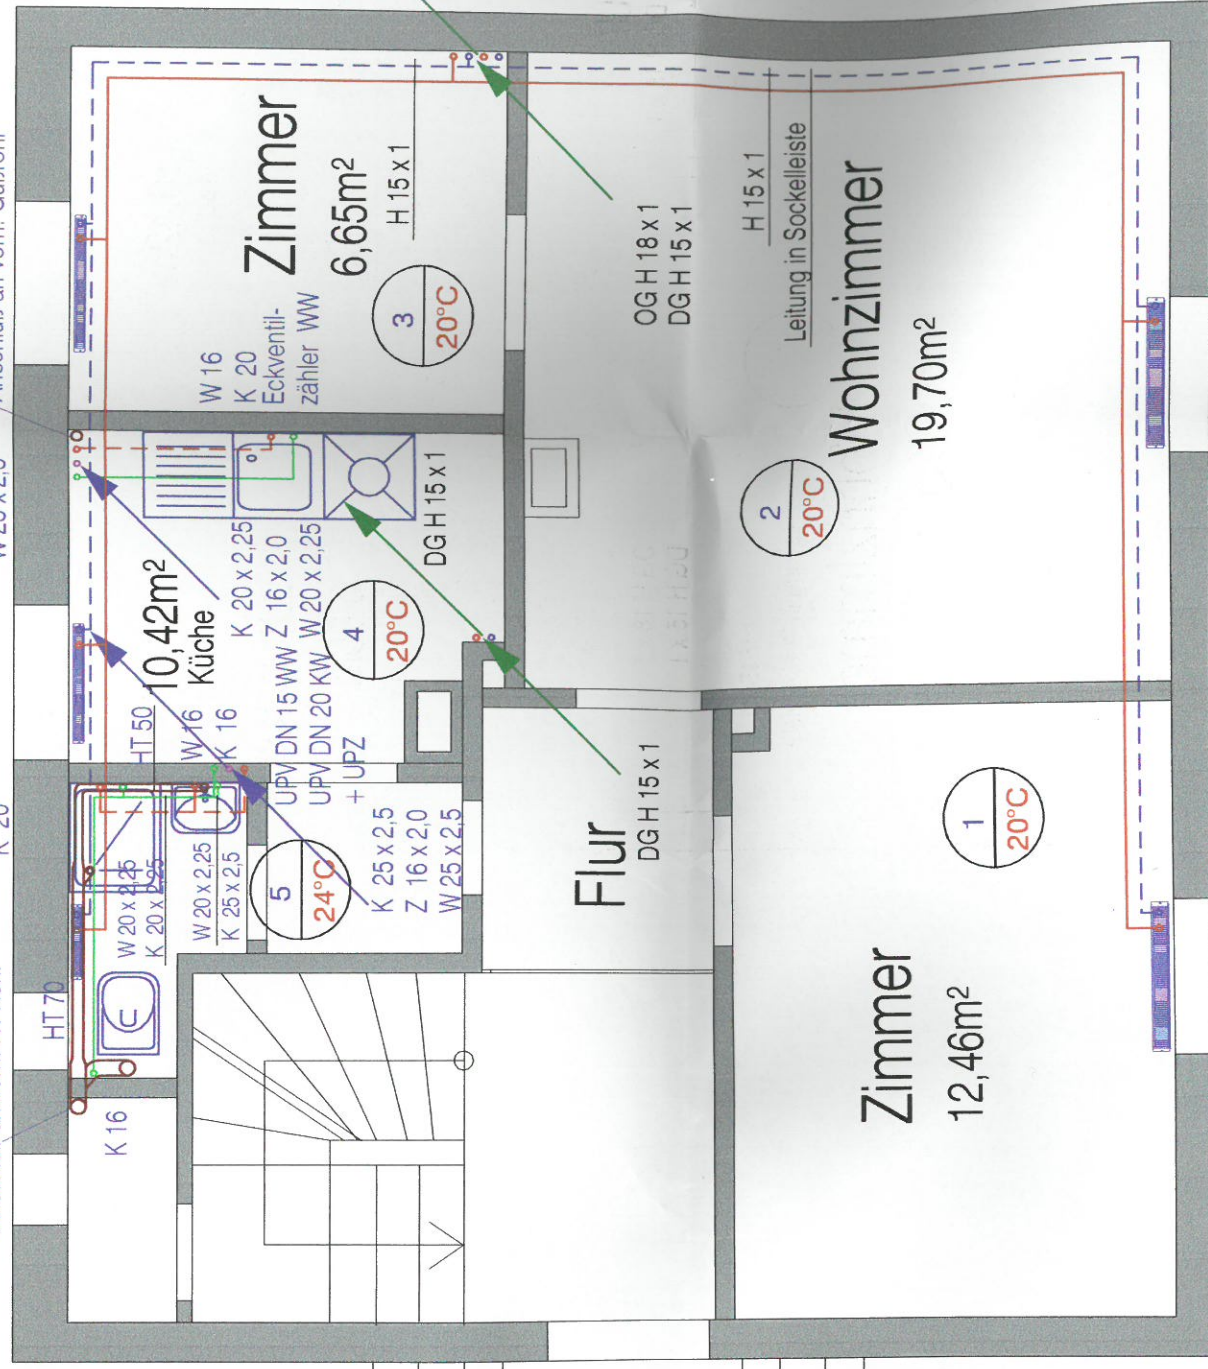

SCHÄFER, FIXsicca
900 X 500 EKEcF-2

SCHÄFER, FIXsicca
600 X 800 EKEcF-2

SCHÄFER, FIXsicca
600 X 900 EKEcF-2

Anschluß an vorh. HT-Rohr

Anschluß an vorh. Gußrohr

SCHÄFER, FIXsicca
600 X 1000 DKcF-2

SCHÄFER, FIXsicca
600 X 1000 DKcF-2

OBERGESCHOSS