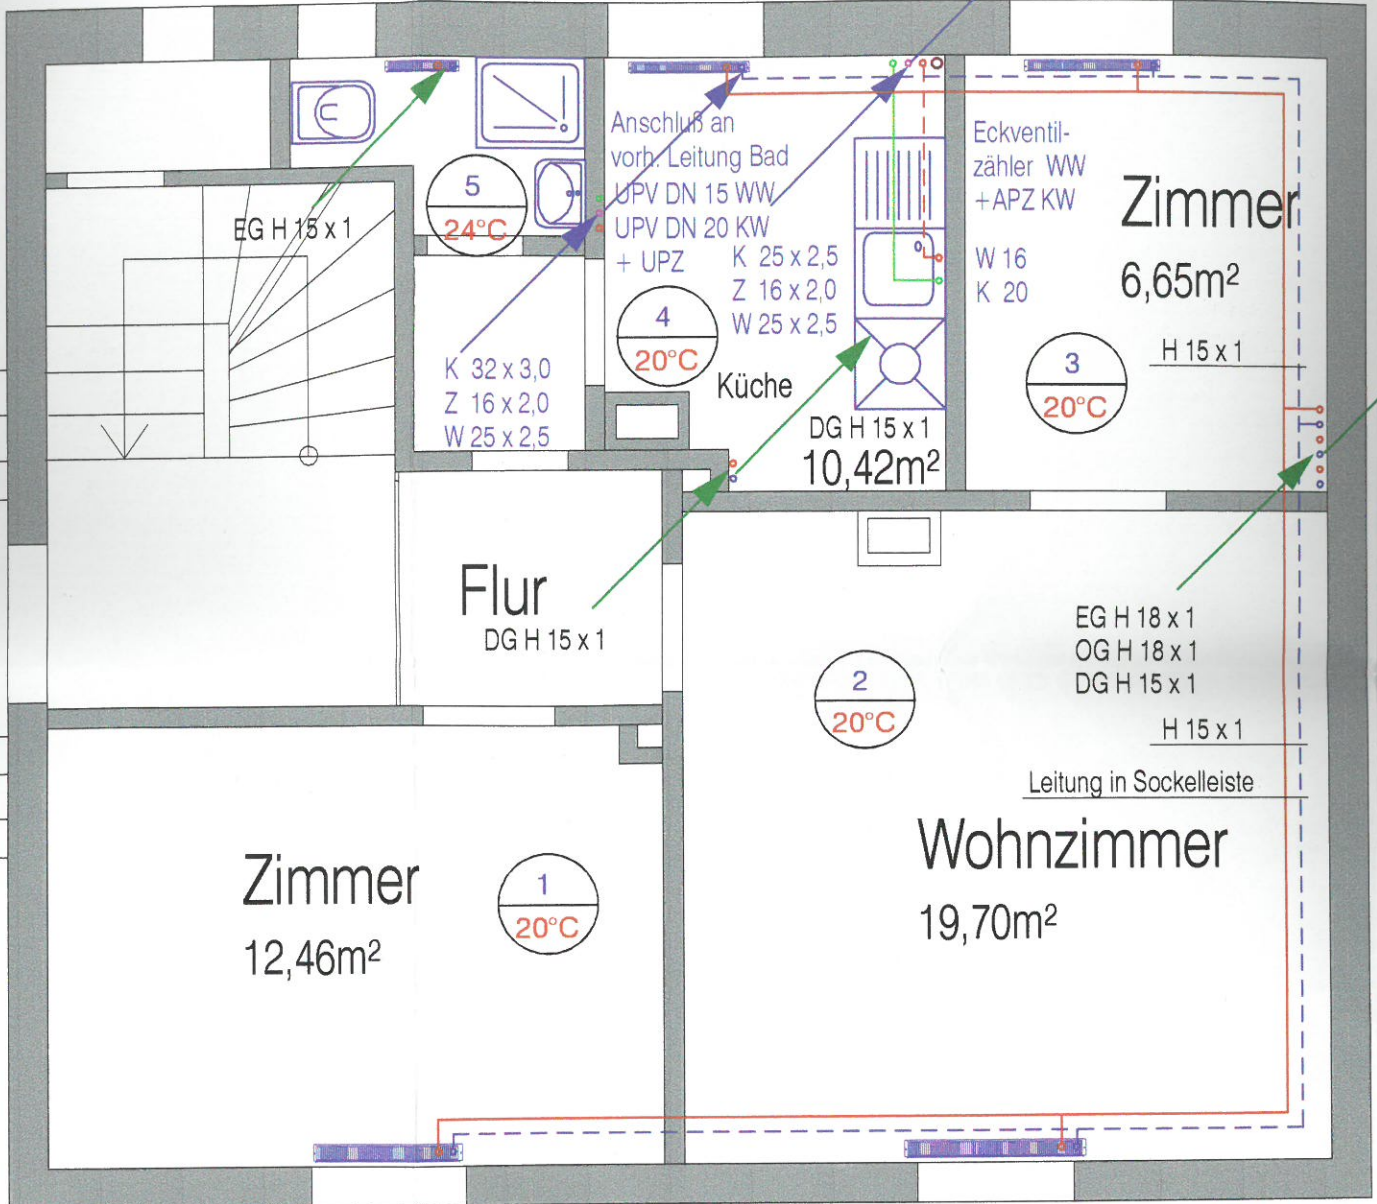

SCHÄFER, FIXsicca
900 X 500 EKEcF-2

SCHÄFER, FIXsicca
600 X 800 EKEcF-2

K 25 x 2,5
Z 16 x 2,0
W 25 x 2,5

K 20 x 2,25
Z 16 x 2,0
W 20 x 2,25

SCHÄFER, FIXsicca
600 X 900 EKEcF-2

SCHÄFER, FIXsicca
600 X 1000 DKcF-2

SCHÄFER, FIXsicca
600 X 1200 DKcF-2

ERDGESCHOSS

Waschküche

WM-Siphon mit
Rückstausicherung

EG H 15 x 1

K 32 x 3,0
Z 16 x 2,0
W 25 x 2,5

K 25 x 2,5
Z 16 x 2,0
W 25 x 2,5

K 16
HT 50
+ AP-Zähler

HT 70

Anschluß an vorh. Gußrohr

Keller

HT 50 unterhalb Decke